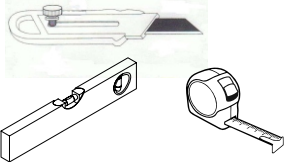

Installation manual

ŁÓŻKO 2S/90

Code	Dimensions				Package
001	2000	702	16	1	3/3
002	944	704	16/32	1	3/3
003	944	704	16/32	1	3/3
004	905	700	16	2	2/3
005	900	319	16	1	2/3
006	994	206	16	1	1/3
007	994	206	16	1	1/3
008	905	124	16	2	2/3
010	716	124	16	2	3/3
011	716	124	16	2	3/3
014	2000	179	22	1	1/3
015	992	70	30	2	1/3
018	1880	30	25	2	1/3
026	898	618	16	3	2/3
accessories					1 3/3

<p>x8 e1 Ø5x50 mm</p> 	<p>x8 s1</p> 	<p>x4 r3 Ø15x15 mm</p> 	<p>x8 r1 Ø15x12 mm</p> 	<p>x4 r3 Ø15x15 mm</p> 
<p>x25 r16</p> 	<p>x25 s2</p> 	<p>x32 e2 Ø6.3x13 mm</p> 	<p>x43 f1 Ø8x30 mm</p> 	<p>x32 e2 Ø6.3x13 mm</p> 
<p>x16 k34</p> 	<p>x4 n63</p> 	<p>x12 p21 Ø4x30 mm</p> 	<p>x48 p25 Ø3.5x16 mm</p> 	<p>x12 p21 Ø4x30 mm</p> 
<p>x4 n221</p> 	<p>x6 p62 Ø4x45 mm</p> 	<p>x8 k1</p> 	<p>x1 z1</p> 	<p>x1 z1</p> 
<p>x2 f6 Ø8x50 mm</p> 	<p>x6 p10 Ø4x40 mm</p> 	<p>x2 f6 Ø8x50 mm</p> 		