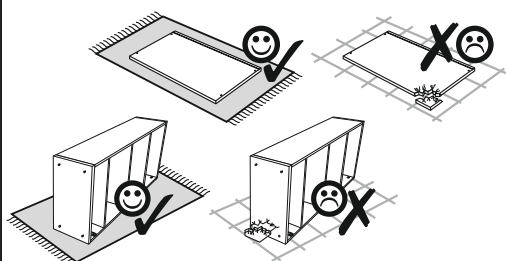

Installation manual

ŁÓŻKO 2S/90

Code	Dimensions				Package
001	2000	702	16	1	3/3
002	944	704	16/32	1	3/3
003	944	704	16/32	1	3/3
004	905	700	16	2	2/3
005	900	319	16	1	2/3
006	994	206	16	1	1/3
007	994	206	16	1	1/3
008	905	124	16	2	2/3
010	716	124	16	2	3/3
011	716	124	16	2	3/3
014	2000	179	22	1	1/3
015	992	70	30	2	1/3
018	1880	30	25	2	1/3
026	898	618	16	3	2/3
accessories					1 3/3

<p>x8 e1 Ø5x50 mm</p> 	<p>x8 s1</p> 	<p>x4 r3 Ø15x15 mm</p> 	<p>x8 r1 Ø15x12 mm</p> 	<p>x4 r3 Ø15x15 mm</p> 
<p>x25 r16</p> 	<p>x25 s2</p> 	<p>x32 e2 Ø6.3x13 mm</p> 	<p>x43 f1 Ø8x30 mm</p> 	<p>x32 e2 Ø6.3x13 mm</p> 
<p>x16 k34</p> 	<p>x4 n63</p> 	<p>x12 p21 Ø4x30 mm</p> 	<p>x48 p25 Ø3.5x16 mm</p> 	<p>x12 p21 Ø4x30 mm</p> 
<p>x4 n221</p> 	<p>x6 p62 Ø4x45 mm</p> 	<p>x8 k1</p> 	<p>x1 z1</p> 	<p>x1 z1</p> 
<p>x2 f6 Ø8x50 mm</p> 	<p>x6 p10 Ø4x40 mm</p> 	<p>x2 f6 Ø8x50 mm</p> 		