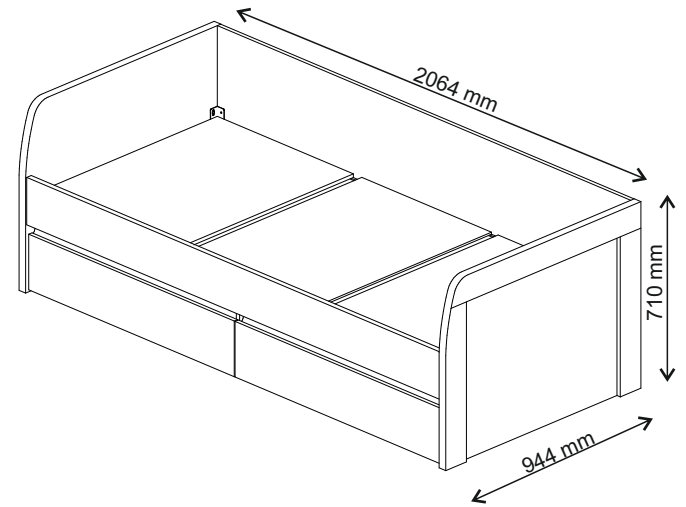

Installation manual

ŁÓŻKO 2S/90

Code	Dimensions				Package
001	2000	702	16	1	3/3
002	944	704	16/32	1	3/3
003	944	704	16/32	1	3/3
004	905	700	16	2	2/3
005	900	319	16	1	2/3
006	994	206	16	1	1/3
007	994	206	16	1	1/3
008	905	124	16	2	2/3
010	716	124	16	2	3/3
011	716	124	16	2	3/3
014	2000	179	22	1	1/3
015	992	70	30	2	1/3
018	1880	30	25	2	1/3
026	898	618	16	3	2/3
accessories					1 3/3

<p>x8 e1 Ø5x50 mm</p> 	<p>x8 s1</p> 	<p>x4 r3 Ø15x15 mm</p> 	<p>x8 r1 Ø15x12 mm</p> 	<p>x4 r3 Ø15x15 mm</p> 
<p>x25 r16</p> 	<p>x25 s2</p> 	<p>x32 e2 Ø6.3x13 mm</p> 	<p>x43 f1 Ø8x30 mm</p> 	<p>x32 e2 Ø6.3x13 mm</p> 
<p>x16 k34</p> 	<p>x4 n63</p> 	<p>x12 p21 Ø4x30 mm</p> 	<p>x48 p25 Ø3.5x16 mm</p> 	<p>x12 p21 Ø4x30 mm</p> 
<p>x4 n221</p> 	<p>x6 p62 Ø4x45 mm</p> 	<p>x8 k1</p> 	<p>x1 z1</p> 	<p>x1 z1</p> 
<p>x2 f6 Ø8x50 mm</p> 	<p>x6 p10 Ø4x40 mm</p> 	<p>x2 f6 Ø8x50 mm</p> 		