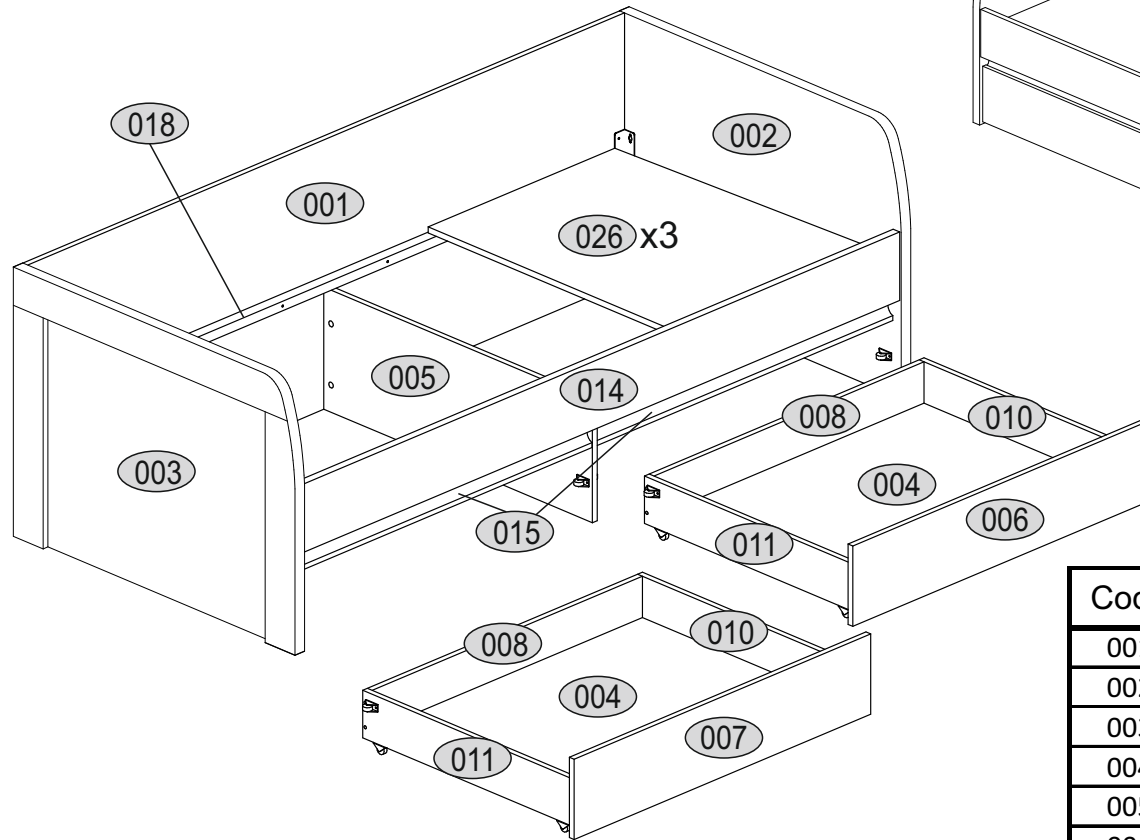

Installation manual

ŁÓŻKO 2S/90

Code	Dimensions				Package
001	2000	702	16	1	3/3
002	944	704	16/32	1	3/3
003	944	704	16/32	1	3/3
004	905	700	16	2	2/3
005	900	319	16	1	2/3
006	994	206	16	1	1/3
007	994	206	16	1	1/3
008	905	124	16	2	2/3
010	716	124	16	2	3/3
011	716	124	16	2	3/3
014	2000	179	22	1	1/3
015	992	70	30	2	1/3
018	1880	30	25	2	1/3
026	898	618	16	3	2/3
accessories					1 3/3

<p>x8 e1 Ø5x50 mm</p> 	<p>x8 s1</p> 	<p>x4 r3 Ø15x15 mm</p> 	<p>x8 r1 Ø15x12 mm</p> 	<p>x4 r3 Ø15x15 mm</p> 
<p>x25 r16</p> 	<p>x25 s2</p> 	<p>x32 e2 Ø6.3x13 mm</p> 	<p>x43 f1 Ø8x30 mm</p> 	<p>x32 e2 Ø6.3x13 mm</p> 
<p>x16 k34</p> 	<p>x4 n63</p> 	<p>x12 p21 Ø4x30 mm</p> 	<p>x48 p25 Ø3.5x16 mm</p> 	<p>x12 p21 Ø4x30 mm</p> 
<p>x4 n221</p> 	<p>x6 p62 Ø4x45 mm</p> 	<p>x8 k1</p> 	<p>x1 z1</p> 	<p>x1 z1</p> 
<p>x2 f6 Ø8x50 mm</p> 	<p>x6 p10 Ø4x40 mm</p> 	<p>x2 f6 Ø8x50 mm</p> 		

1

2

3

4

5

6

7

8