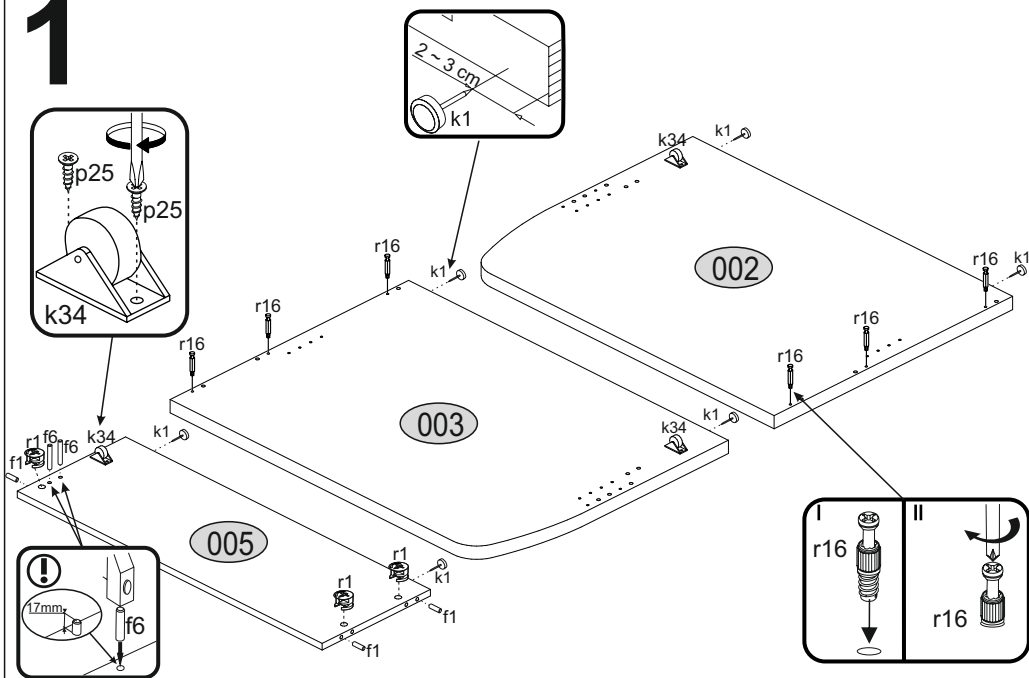

Installation manual

ŁÓŻKO 2S/90

Code	Dimensions				Package
001	2000	702	16	1	3/3
002	944	704	16/32	1	3/3
003	944	704	16/32	1	3/3
004	905	700	16	2	2/3
005	900	319	16	1	2/3
006	994	206	16	1	1/3
007	994	206	16	1	1/3
008	905	124	16	2	2/3
010	716	124	16	2	3/3
011	716	124	16	2	3/3
014	2000	179	22	1	1/3
015	992	70	30	2	1/3
018	1880	30	25	2	1/3
026	898	618	16	3	2/3
accessories					1 3/3

<p>x8 e1 Ø5x50 mm</p> 	<p>x8 s1</p> 	<p>x4 r3 Ø15x15 mm</p> 	<p>x8 r1 Ø15x12 mm</p> 	<p>x4 r3 Ø15x15 mm</p> 
<p>x25 r16</p> 	<p>x25 s2</p> 	<p>x32 e2 Ø6.3x13 mm</p> 	<p>x43 f1 Ø8x30 mm</p> 	<p>x32 e2 Ø6.3x13 mm</p> 
<p>x16 k34</p> 	<p>x4 n63</p> 	<p>x12 p21 Ø4x30 mm</p> 	<p>x48 p25 Ø3.5x16 mm</p> 	<p>x12 p21 Ø4x30 mm</p> 
<p>x4 n221</p> 	<p>x6 p62 Ø4x45 mm</p> 	<p>x8 k1</p> 	<p>x1 z1</p> 	<p>x1 z1</p> 
<p>x2 f6 Ø8x50 mm</p> 	<p>x6 p10 Ø4x40 mm</p> 	<p>x2 f6 Ø8x50 mm</p> 		

1

2

3

4

5

6

7

8