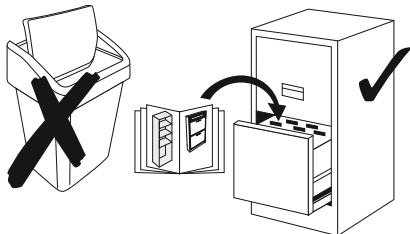

Installation manual

ŁÓŻKO 2S/90

Code	Dimensions				Package
001	2000	702	16	1	3/3
002	944	704	16/32	1	3/3
003	944	704	16/32	1	3/3
004	905	700	16	2	2/3
005	900	319	16	1	2/3
006	994	206	16	1	1/3
007	994	206	16	1	1/3
008	905	124	16	2	2/3
010	716	124	16	2	3/3
011	716	124	16	2	3/3
014	2000	179	22	1	1/3
015	992	70	30	2	1/3
018	1880	30	25	2	1/3
026	898	618	16	3	2/3
accessories					1 3/3

<p>x8 e1 Ø5x50 mm</p> 	<p>x8 s1</p> 	<p>x4 r3 Ø15x15 mm</p> 	<p>x8 r1 Ø15x12 mm</p> 	<p>x4 r3 Ø15x15 mm</p> 
<p>x25 r16</p> 	<p>x25 s2</p> 	<p>x32 e2 Ø6.3x13 mm</p> 	<p>x43 f1 Ø8x30 mm</p> 	<p>x32 e2 Ø6.3x13 mm</p> 
<p>x16 k34</p> 	<p>x4 n63</p> 	<p>x12 p21 Ø4x30 mm</p> 	<p>x48 p25 Ø3.5x16 mm</p> 	<p>x12 p21 Ø4x30 mm</p> 
<p>x4 n221</p> 	<p>x6 p62 Ø4x45 mm</p> 	<p>x8 k1</p> 	<p>x1 z1</p> 	<p>x1 z1</p> 
<p>x2 f6 Ø8x50 mm</p> 	<p>x6 p10 Ø4x40 mm</p> 	<p>x2 f6 Ø8x50 mm</p> 		