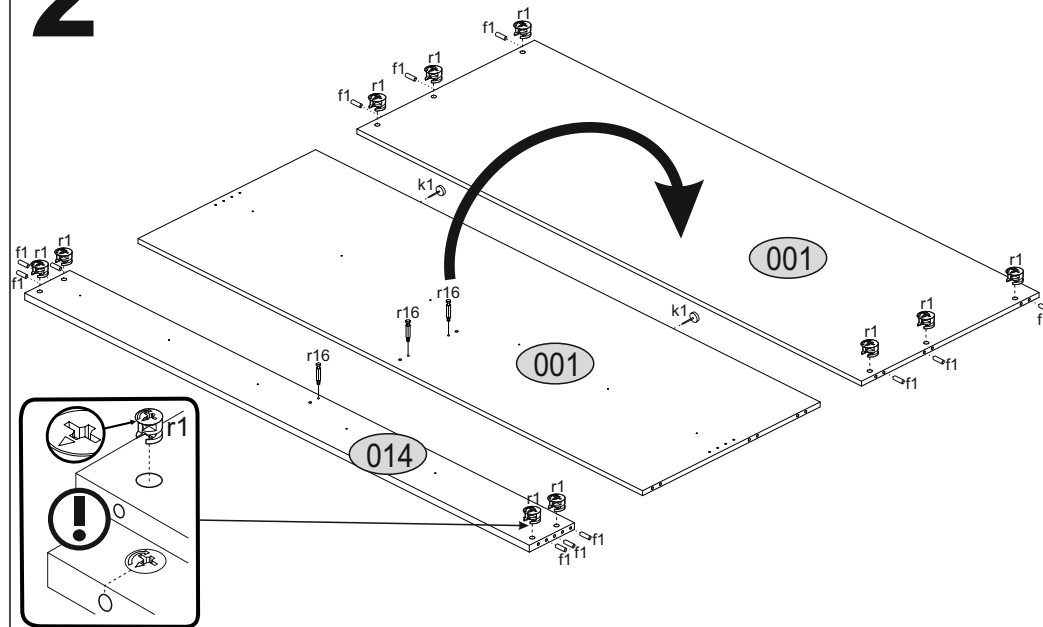

Installation manual

ŁÓŻKO 2S/90

Code	Dimensions				Package
001	2000	702	16	1	3/3
002	944	704	16/32	1	3/3
003	944	704	16/32	1	3/3
004	905	700	16	2	2/3
005	900	319	16	1	2/3
006	994	206	16	1	1/3
007	994	206	16	1	1/3
008	905	124	16	2	2/3
010	716	124	16	2	3/3
011	716	124	16	2	3/3
014	2000	179	22	1	1/3
015	992	70	30	2	1/3
018	1880	30	25	2	1/3
026	898	618	16	3	2/3
accessories					1 3/3

<p>x8 e1 Ø5x50 mm</p> 	<p>x8 s1</p> 	<p>x4 r3 Ø15x15 mm</p> 	<p>x8 r1 Ø15x12 mm</p> 	<p>x4 r3 Ø15x15 mm</p> 
<p>x25 r16</p> 	<p>x25 s2</p> 	<p>x32 e2 Ø6.3x13 mm</p> 	<p>x43 f1 Ø8x30 mm</p> 	<p>x32 e2 Ø6.3x13 mm</p> 
<p>x16 k34</p> 	<p>x4 n63</p> 	<p>x12 p21 Ø4x30 mm</p> 	<p>x48 p25 Ø3.5x16 mm</p> 	<p>x12 p21 Ø4x30 mm</p> 
<p>x4 n221</p> 	<p>x6 p62 Ø4x45 mm</p> 	<p>x8 k1</p> 	<p>x1 z1</p> 	<p>x1 z1</p> 
<p>x2 f6 Ø8x50 mm</p> 	<p>x6 p10 Ø4x40 mm</p> 	<p>x2 f6 Ø8x50 mm</p> 		

1

2

3

4

5

6

7

8